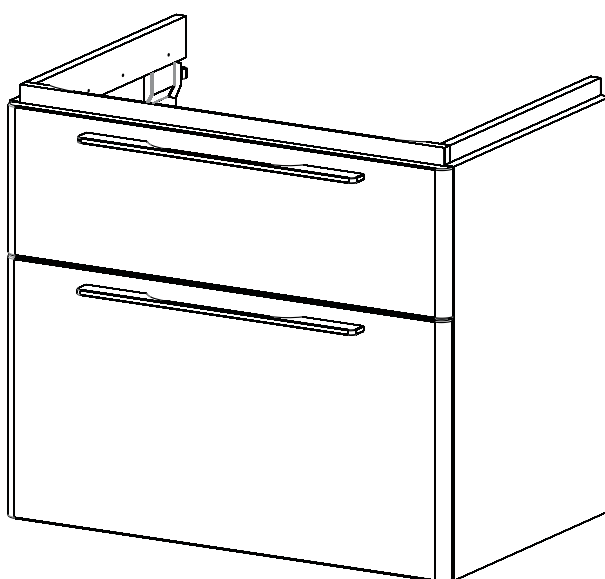

KOLO

TRAFFIC

PL	SZAFKA PODUMYWALKOWA	<i>INSTRUKCJA MONTAŻU</i>
EN	WASHBASIN CABINET	<i>INSTALLATION INSTRUCTION</i>
CZ	SPODNÍ SKŘÍŇKA K UMYVADLU	<i>NÁVOD NA MONTÁŽ</i>
SK	SPODNÁ SKRINKA PRE UMYVADLU	<i>NÁVOD PRE MONTÁŽ</i>
BG	ШКАФЧЕ ЗА МИВКА	<i>ИНСТРУКЦИЯ ЗА МОНТАЖ</i>
UA	ШАФА ПІД УМИВАЛЬНИК	<i>ИНСТРУКЦІЯ З МОНТАЖУ</i>
RU	ШКАФЧИК ПОД УМЫВАЛЬНИК	<i>ИНСТРУКЦИЯ МОНТАЖА</i>
RO	DULAPIOR SUB CHIUVETA	<i>INSTRUCȚIE A MONTAJULUI</i>
HU	MOSDÓSZEKRENY	<i>ÖSSZESZERELÉSI ÚTMUTATÓ</i>